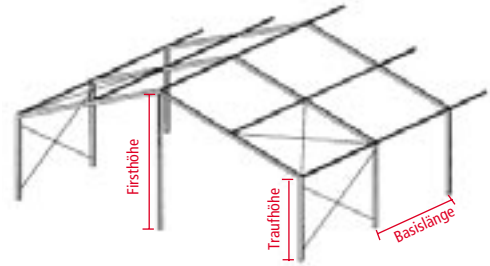

### **Zeltlandschaft nach Maß**

Exklusive Allzweck- und VIP-Zelte bestehen aus Basiseinheiten mit 4 / 8 / 10 / 15 m Giebelbreiten im 3 m Raster und Membrananbauten wie umseitig aufgelistet, individuell auf Ihre Veranstaltung abgestimmt.

Zelttypen	Traufhöhe in cm	Firsthöhe in cm bzw. Membran- hochpunkt
<b>Basislänge 3 m</b>	<b>standard / erhöht</b>	<b>standard / erhöht</b>
4 m breit	225 / 265	300 / 340
8 m breit	225 / 265	370 / 410
10 m breit	225 / 265	410 / 450
15 m breit	225 / 250	500 / 525